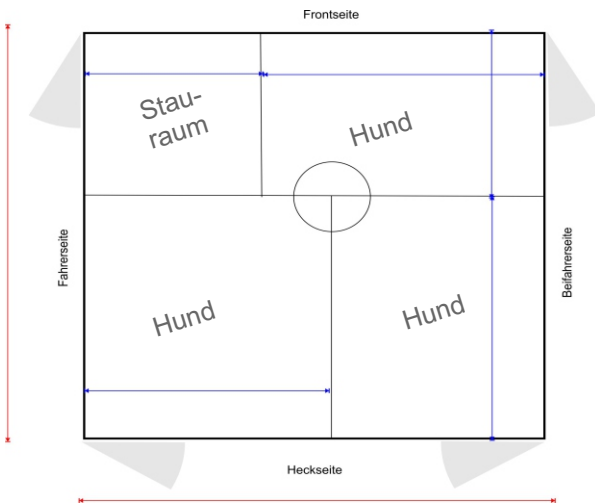

Pick - up Box auf Bordwand
Standardmodule für 3 oder 4 Hunde oder
individuelle Abmaße, individuelle Aufteilung.

Pick - up Box on the side wall.
Standardmodul for 3 or 4 dogs or
individual dimensions and compartments.

Boxenmodul in der Fahrzeug - Ladefläche,
zwischen den Radkästen,
oder auf der Schublade.

Dogboxmodul for
vehicle - loading area,
between the wheels,
or on the drawer.

Aufsatz auf Fahrzeugrahmen
und Pritschen für eine
große Anzahl an Hunden.

Standardmodul für 3 Hunde

Thermoboxenmodul für 3 Hunde + Gepäckbox

Thermoboxmodul for 3 dogs and a storage box

Fahrzeuge:
Ford Ranger
Isuzu D Max
Toyota Hilux
Mitsubishi L 200
VW Amarok

Basisausstattung.

Aluprofil silber, Scirocco Türlüftung, Lüftungshaube auf Boxendach, Ventilator, Türfeststeller, Gummimatten, Abschließbare Innen und Außentüren.