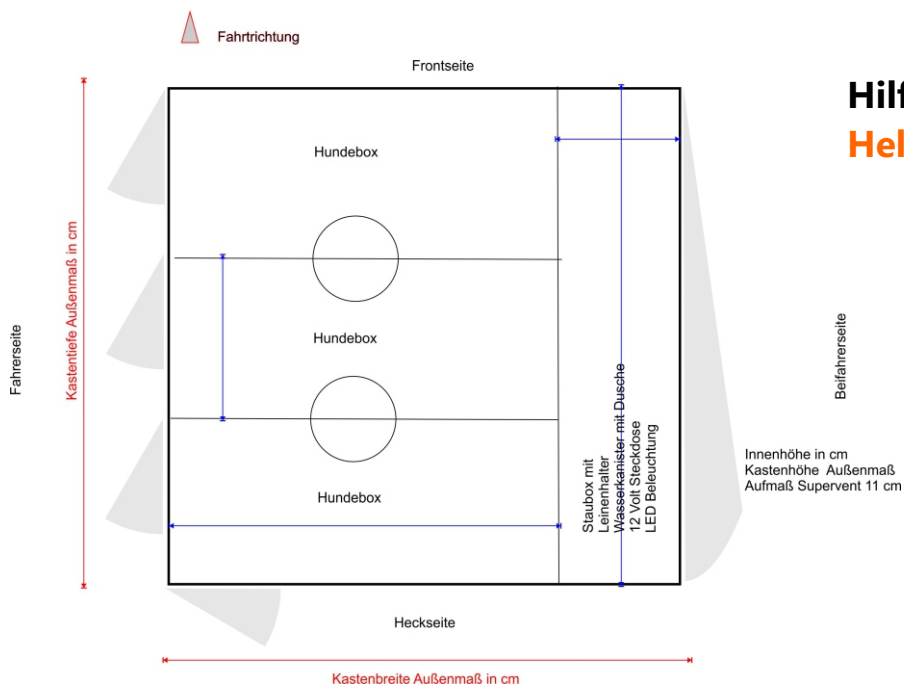

Planung - Service

Gerne konfigurieren wir auch für Sie das gewünschte Modul für Ihre Hundeboxen. Dazu benötigen wir folgende Angaben:
Anzahl und Größe der Hunde.
Anzahl der Hundeboxen, Anzahl der Stauboxen.
Größe der Ladefläche

To configure your individual modul for dog boxes, we need following informations.
Number and size of dogs.
Number and size of dogboxes and storage boxes.
Size of loading area.

Hilfreich ist eine einfache Skizze.
Helpful ist a simple sketch.

Unser Beratungsteam erreichen Sie
+49 951 46046
info`@wt-metall.de
weitere Bilder und Informationen unter
www.wt-metall.de