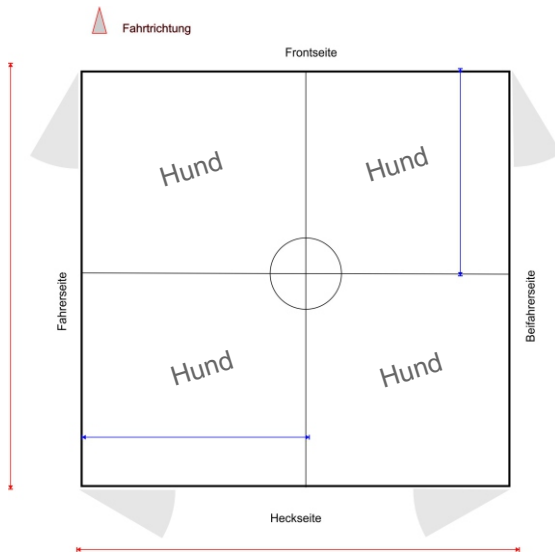

Standardmodul für 4 Hunde

Thermoboxenmodul für 4 Hunde

Thermoboxmodul for 4 dogs